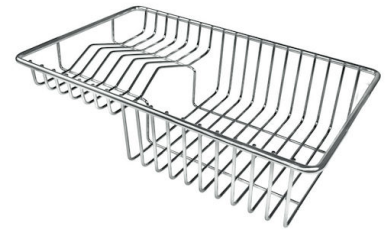

## OPTIONAL ACCESSORIES

**HPDE Twin 砧板**  
8644 101

**HPDE 砧板**  
8657 001

**不锈钢穿孔托盘**  
8156 000

**不锈钢背板**  
8100 154

**不锈钢背板**  
8100 306

**不锈钢背板**  
8100 303  
\* 仅与附件结合使用 8644 101

**木砧板**  
8642 004

**玻璃砧板**  
8631 300