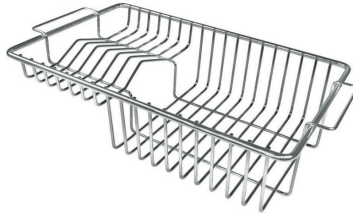

## OPTIONAL ACCESSORIES

**HPDE Twin 砧板**  
8644 101

**HPDE 砧板**  
8657 001

**不锈钢穿孔托盘**  
8156 000

**不锈钢背板**  
8100 154

**不锈钢背板**  
8100 306

**不锈钢背板**  
8100 303  
\* 仅与附件结合使用 8644 101

**木砧板**  
8642 004

**玻璃砧板**  
8631 300